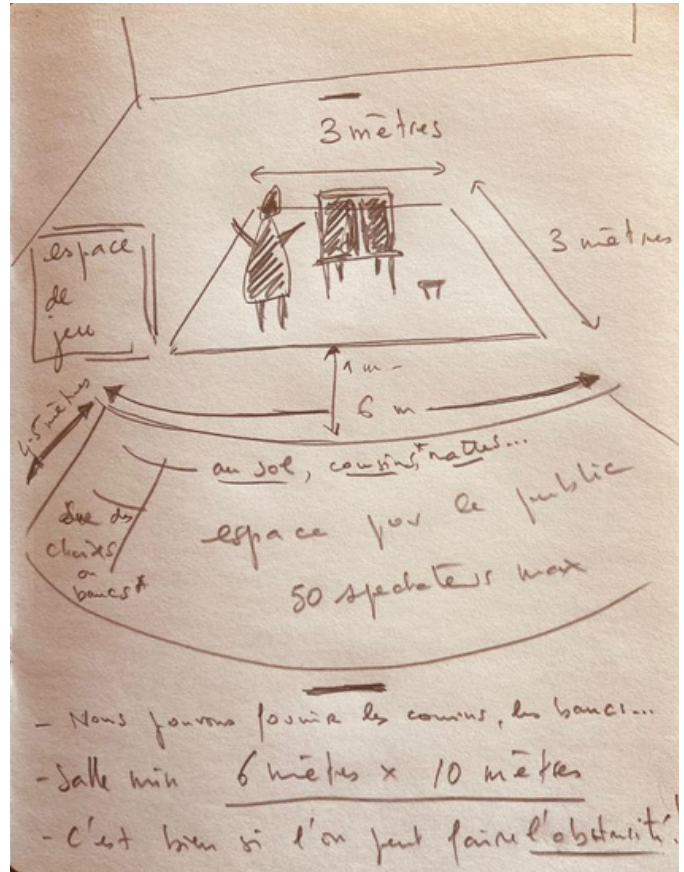

## Fiche technique

**AGES : 2 ANS ET DEMI - 6 ANS**

**CREATION : JUILLET 2023**

**JAUGE : 45 ou 60 PERSONNES (selon âge)**

**DUREE : 25 MIN**

**EQUIPE EN TOURNEE : 1 OU 2 PERS**

**SPECTACLE AUTONOME**

**PRÉVOIR AIDE AU MONTAGE/DÉMONTAGE**

Goutte de pluie se joue dans n'importe quelle petite salle.

**Dimension minimum de la salle :**  
environ 6m x 10m

C'est mieux si on peut faire l'**obscurité** car il y a des images projetées en 8mm sur le Kamishibai.

**Espace de jeu :** 4m x 3m

**Espace spectateurs :** il peut s'étaler sur environ 6m d'ouverture x 4 m de profondeur.

Nous conseillons une installation gradinée : premiers rangs au sol, puis petits bancs puis chaises.