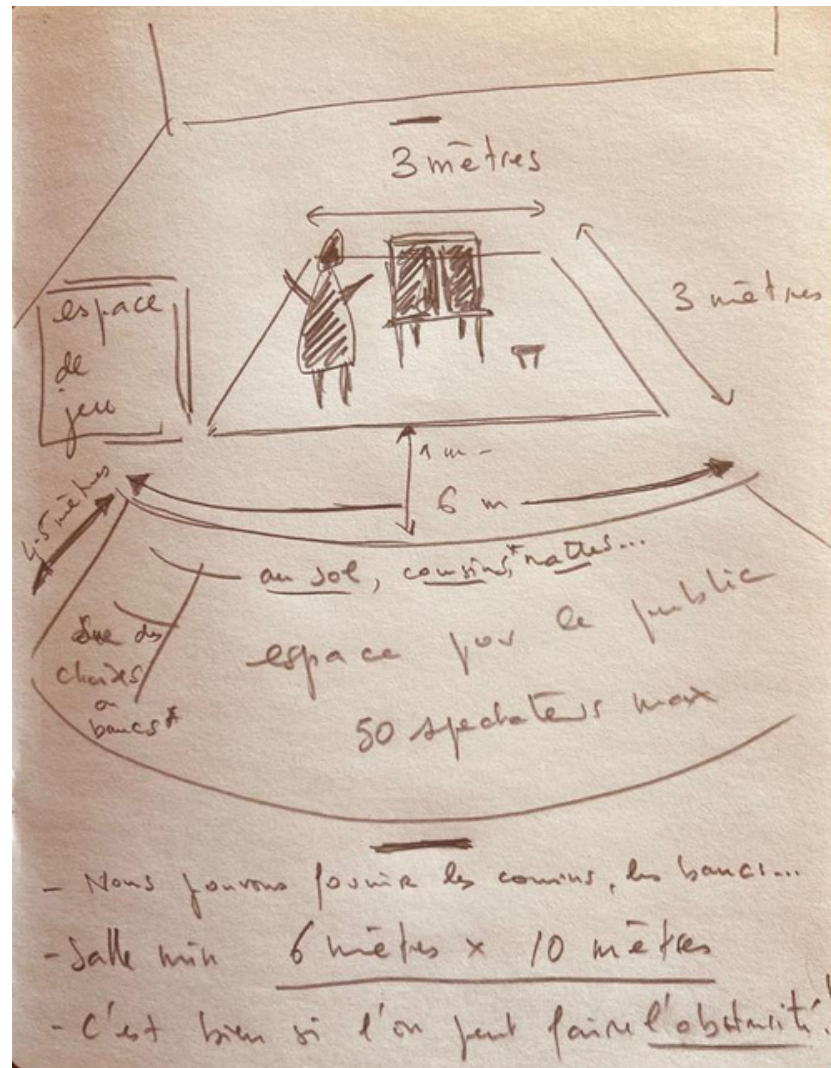

## Fiche technique

**AGES : 2,5 - 6 ANS**

**CREATION : JUILLET 2023**

**JAUGE : 45 PERSONNES**

**DUREE : 25 MIN**

**EQUIPE EN TOURNEE : 1 ou 2 PERSONNES**

**SPECTACLE AUTONOME**

Goutte de pluie se joue dans n'importe quelle petite salle.

**Dimension minimum de la salle :**  
environ 6m x 10m

Il y a des images projetées en 8 mm sur le Kamishibai. Visibilité optimisée dans des conditions d'**obscurité**.

**Espace de jeu :** 4m x 3m

**Espace spectateurs :** il peut s'étaler sur environ 6m d'ouverture x 4 m de profondeur.